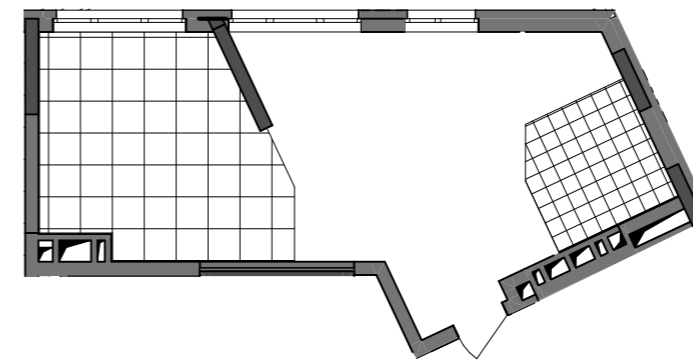

**DIBROVA  
PARK** ЖИТЛОВИЙ  
КОМПЛЕКС

**БУДИНОК №8 блок "А"**

25 поверх

<b>1C8</b>	13,48
	47,59
	47,59

Експлікація приміщень		
№	Назва приміщення	Площа приміщення, м2
1	Передпокій	8,65
2	Кухня-вітальня	17,64
3	Санвузол	5,83
4	Житлова кімната	13,48
5	Гардеробна	1,99
<b>Житлова площа квартири</b>		<b>13,48</b>
<b>Загальна площа квартири</b>		<b>47,59</b>
<b>Загальна площа квартири з урахуванням літніх приміщень</b>		<b>47,59</b>

План квартири без перегородок

Поверхи	Номери квартир
2	-
3	-
4	-
5	-
6	-
7	-
8	-
9	-
10	-
11	-
12	-
13	-
14	-
15	-
16	-
17	-
18	-
19	-
20	-
21	-
22	-
23	-
24	-
25	208
26	-

План поверху

**Примітки:**

- Площі квартир в процесі ведення робочого проектування можуть змінюватися.
- Обов'язковим є розміщення санвузлів і кухонь.