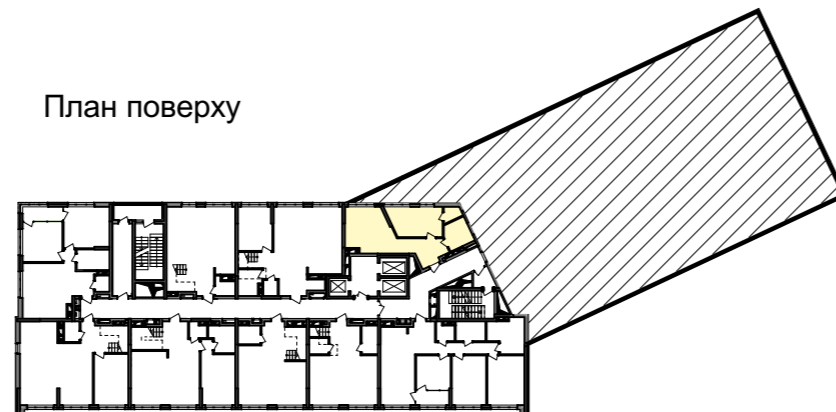

Поверхи	Номери квартир
2	-
3	-
4	-
5	-
6	-
7	-
8	-
9	-
10	-
11	-
12	-
13	-
14	-
15	-
16	-
17	-
18	-
19	-
20	-
21	-
22	-
23	-
24	-
25	208
26	-

План поверху