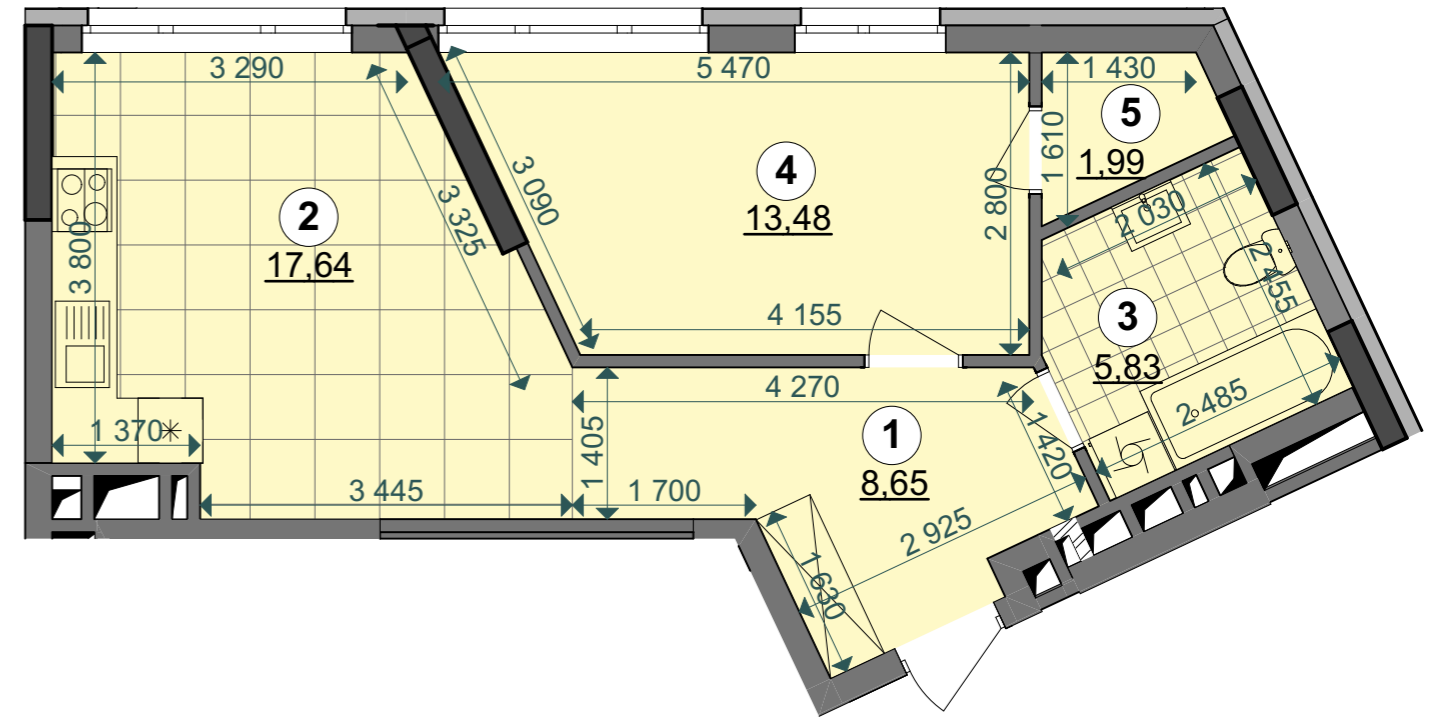

**DIBROVA  
PARK** ЖИТЛОВИЙ  
КОМПЛЕКС

**БУДИНОК №8 блок "А"**

25 поверх

<b>1C8</b>	13,48
	47,59
	47,59

Експлікація приміщень		
№	Назва приміщення	Площа приміщення, м2
1	Передпокій	8,65
2	Кухня-вітальня	17,64
3	Санвузол	5,83
4	Житлова кімната	13,48
5	Гардеробна	1,99
<b>Житлова площа квартири</b>		<b>13,48</b>
<b>Загальна площа квартири</b>		<b>47,59</b>
<b>Загальна площа квартири з урахуванням літніх приміщень</b>		<b>47,59</b>

План квартири без перегородок

Поверхи	Номери квартир
2	-
3	-
4	-
5	-
6	-
7	-
8	-
9	-
10	-
11	-
12	-
13	-
14	-
15	-
16	-
17	-
18	-
19	-
20	-
21	-
22	-
23	-
24	-
25	208
26	-

План поверху

**Примітки:**

- Площі квартир в процесі ведення робочого проектування можуть змінюватися.
- Обов'язковим є розміщення санвузлів і кухонь.